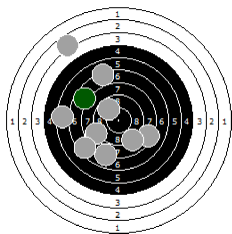

**catena forgione  
am 22.05.11**

9

**Statistik**

Schusswert IZ	10	9	8	7	6	5	4	3	2	1	0	<b>Gesamt (Ganze Ringe): 303</b>
Anzahl	1	2	12	10	7	5	1	2	1	0	0	<b>Gesamt (Zehntel Ringe): 320,1</b>

**Serie 1**

Volle Ringe	8	8	9	10	9	10	8	9	9	8	<b>88 Ringe</b>
Zehntel	8,3	8,5	9,2	10,3	9,1	10,1	8,4	9,6	9,8	8,1	<b>91,4 Ringe</b>
Teiler	659,3	603,7	441,2	157,8	463,5	223,8	627,2	346,4	279,6	702,2	-
Innenzehner				X							<b>Anzahl: 1</b>

**Serie 2**

Volle Ringe	9	8	7	4	7	6	9	6	7	6	<b>69 Ringe</b>
Zehntel	9,2	8,4	7,7	4,6	7,3	6	9,5	6,5	7,6	6,7	<b>73,5 Ringe</b>
Teiler	437,4	643	810,6	1585,4	911,2	1227,9	351,5	1112	826,7	1066	-
Innenzehner											<b>Anzahl: 0</b>

**Serie 3**

Volle Ringe	7	8	9	8	7	6	3	8	9	7	<b>72 Ringe</b>
Zehntel	7,2	8,9	9,8	8,3	7,5	6,5	3,7	8	9	7,7	<b>76,6 Ringe</b>
Teiler	950,3	523,4	290,2	674,6	867,6	1121,8	1802,4	738,2	485,6	804,2	-
Innenzehner											<b>Anzahl: 0</b>