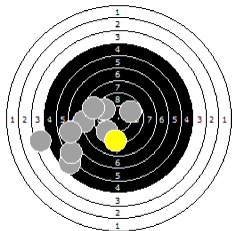

Serie 4

Volle Ringe	5	4	8	9	8	9	6	7	9	9	74 Ringe
Zehntel	5,7	4,4	8,2	9,6	8,8	9,9	6,3	7	9,6	9,1	78,6 Ringe
Teiler	1324,8	1630,1	700,3	333,1	539,4	273,8	1171,7	999,3	349,5	453,3	-
Innenzehner											Anzahl: 0