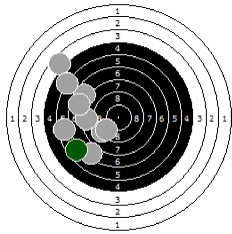

**catena forgione  
am 22.05.11**

9

**Statistik**

Schusswert IZ	10	9	8	7	6	5	4	3	2	1	0	<b>Gesamt (Ganze Ringe): 303</b>
Anzahl	1	2	12	10	7	5	1	2	1	0	0	<b>Gesamt (Zehntel Ringe): 320,1</b>

**Serie 1**

Volle Ringe	8	8	9	10	9	10	8	9	9	8	<b>88 Ringe</b>
Zehntel	8,3	8,5	9,2	10,3	9,1	10,1	8,4	9,6	9,8	8,1	<b>91,4 Ringe</b>
Teiler	659,3	603,7	441,2	157,8	463,5	223,8	627,2	346,4	279,6	702,2	-
Innenzehner				X							<b>Anzahl: 1</b>

**Serie 2**

Volle Ringe	9	8	7	4	7	6	9	6	7	6	<b>69 Ringe</b>
Zehntel	9,2	8,4	7,7	4,6	7,3	6	9,5	6,5	7,6	6,7	<b>73,5 Ringe</b>
Teiler	437,4	643	810,6	1585,4	911,2	1227,9	351,5	1112	826,7	1066	-
Innenzehner											<b>Anzahl: 0</b>

**Serie 3**

Volle Ringe	7	8	9	8	7	6	3	8	9	7	<b>72 Ringe</b>
Zehntel	7,2	8,9	9,8	8,3	7,5	6,5	3,7	8	9	7,7	<b>76,6 Ringe</b>
Teiler	950,3	523,4	290,2	674,6	867,6	1121,8	1802,4	738,2	485,6	804,2	-
Innenzehner											<b>Anzahl: 0</b>